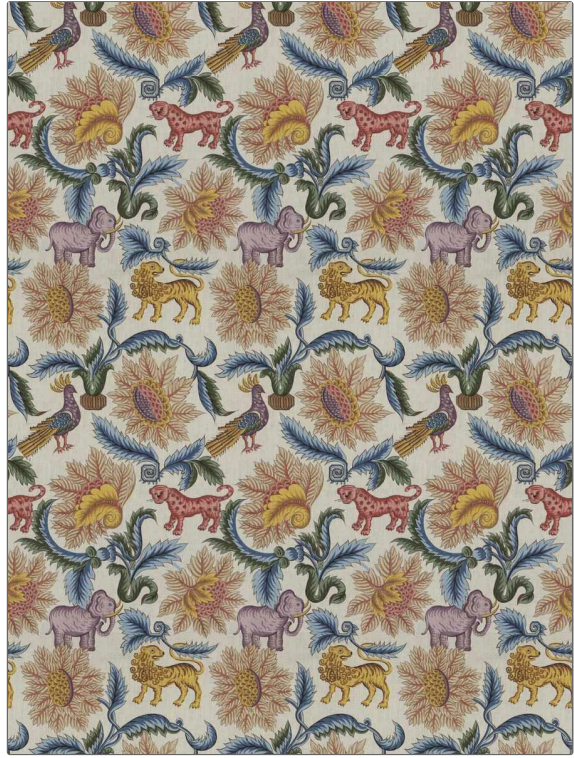

# Product Details

<b>PATTERN</b>	<b>Menagerie</b>
<b>COLOR</b>	<b>Multi</b>
<b>BRAND</b>	<b>APPLICATION</b>
<b>Clarence House</b>	<b>Fabric</b>
<b>USES</b>	<b>CATEGORIES</b>
<b>Bedding, Drapery</b>	<b>Prints, Linen</b>
<b>BOOK</b>	<b>COLORS</b>
<b>20th Century Spring 2022</b>	<b>Multi-Color</b>
<b>DESIGN TYPES</b>	<b>SCALE</b>
<b>Animal, Novelty</b>	<b>Large</b>
<b>RAILOADED</b>	
<b>Not Railroaded</b>	

<b>WIDTH</b>	<b>VERTICAL REPEAT</b>	<b>HORIZONTAL REPEAT</b>	<b>CONTENT</b>
<b>54.00 in (137.16 cm)</b>	<b>36.75 in (93.34 cm)</b>	<b>18.00 in (45.72 cm)</b>	<b>100% Linen</b>
<b>BACKING</b>	<b>FIRE CODES</b>	<b>PRODUCT NUMBER</b>	<b>DATE BOOKED</b>
	<b>UFAC Class I / NFPA 260</b>	<b>6051301</b>	<b>02/2022</b>
<b>COUNTRY</b>	<b>CLEANING CODES</b>		
<b>Thailand</b>	<b>S, W</b>		